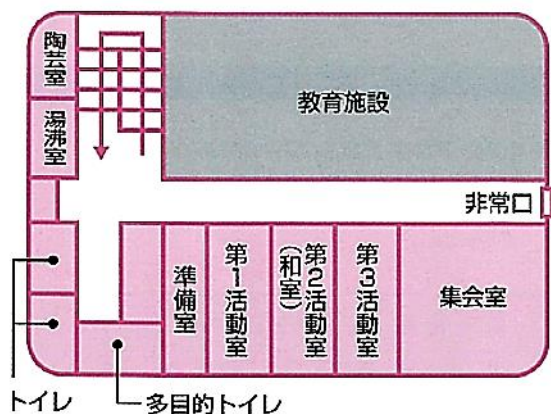

金運アップの白へびが
輝く小判をくわえている
縁起の良い絵柄です。

ちりめん布を
使用しています

コミセン・カラコロ体操A参加者募集

- 日 時 10月~3月の第1・3金曜日
1部：午後1時10分~午後1時50分
2部：午後2時~午後2時40分
- 場 所 当センター2階 集会室
- 対 象 おおむね65歳以上の市民
- 定 員 1部：13名/2部：13名
(定員になり次第締め切ります)
- 費 用 無 料
- 服 装 運動がしやすい服装、マスク、靴
- 持ち物 飲物、タオル
- 申し込み・問合せ 当センター
9月25日(水)~28日(土)
午前9時30分~午後9時
※電話申し込み可

コミセン・カラコロ体操B参加者募集

- 日 時 10月~3月の第2・4火曜日
午後1時10分~午後1時50分
- 場 所 当センター2階 集会室
- 対 象 おおむね65歳以上の市民
- 定 員 13名
(定員になり次第締め切ります)
- 費 用 無 料
- 服 装 運動がしやすい服装、マスク、靴
- 持ち物 飲物、タオル
- 申し込み・問合せ 当センター
9月26日(木)~28日(土)
午前9時30分~午後9時
※電話申し込み可

◆申し込み開始日が変わります。◆重複して申し込めません。

施設のご案内

1F 主要施設のご案内

2F 主要施設のご案内

【団体利用】

- ◆ 高齢者・障がい者・児童の社会参加を促進させる地域福祉活動・ボランティア活動のために、5名以上の団体に利用できます。
- ◆ 利用日の2日前までに申請してください。
- ◆ 利用できる施設

第1活動室	定員	15名
第2活動室(和室)	定員	10名
第3活動室	定員	10名
集会室	定員	25名