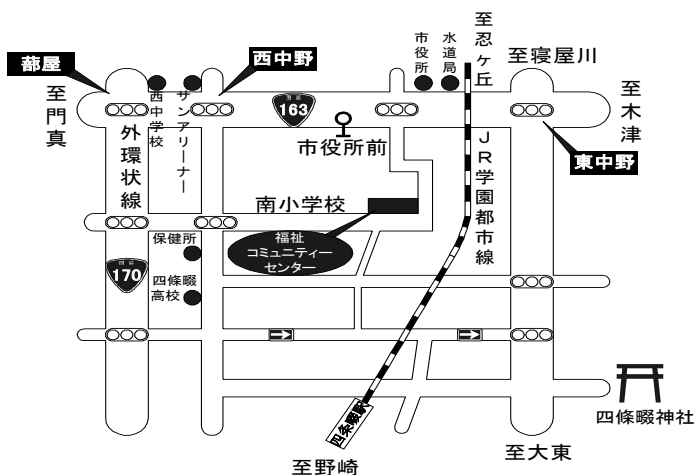

【夜間のみ】*ふれあいルーム *プレイルーム
《利用時間》9:30~21:30

【個人利用】

- ◆ 高齢者・障がい者・児童の交流、ふれあいの場として、ふれあいルームが利用できます。(ただし、コミセン事業等で使用しているときは利用できません。)

《利用時間》9:30~17:30

利用料 無料

コミュニティセンターの地図

交通のご案内

JR四條畷駅より徒歩15分
京阪バス四條畷市役所前停留所より徒歩5分

告知板

9月の行事

10月の行事

日	曜	行 事	日	曜	行 事
1	日		1	火	
2	月	休 館 日	2	水	地 域 交 流 広 場
3	火		3	木	
4	水	地 域 交 流 ひ ろ ば	4	金	コ ミ セ ン ・ カ ラ コ ロ 体 操 A
5	木		5	土	
6	金	コ ミ セ ン ・ カ ラ コ ロ 体 操 A	6	日	
7	土		7	月	休 館 日
8	日		8	火	コ ミ セ ン ・ カ ラ コ ロ 体 操 B
9	月	休 館 日	9	水	高 齢 者 陶 芸 教 室
10	火		10	木	
11	水	高 齢 者 陶 芸 教 室	11	金	
12	木	コ ミ セ ン ・ カ ラ コ ロ 体 操 B	12	土	小 物 づ く り 教 室
13	金		13	日	
14	土	お は な し 広 場	14	月	休 館 日 (ス ポ ー ツ の 日)
15	日	休 館 日	15	火	
16	月	休 館 日 (敬 老 の 日)	16	水	地 域 交 流 広 場
17	火		17	木	
18	水	地 域 交 流 ひ ろ ば	18	金	コ ミ セ ン ・ カ ラ コ ロ 体 操 A
19	木		19	土	
20	金	コ ミ セ ン ・ カ ラ コ ロ 体 操 A	20	日	休 館 日
21	土		21	月	休 館 日
22	日	休 館 日 (秋 分 の 日)	22	火	コ ミ セ ン ・ カ ラ コ ロ 体 操 B
23	月	休 館 日	23	水	高 齢 者 陶 芸 教 室
24	火		24	木	
25	水	高 齢 者 陶 芸 教 室	25	金	
26	木		26	土	
27	金		27	日	
28	土		28	月	休 館 日
29	日		29	火	
30	月	休 館 日	30	水	
			31	木	