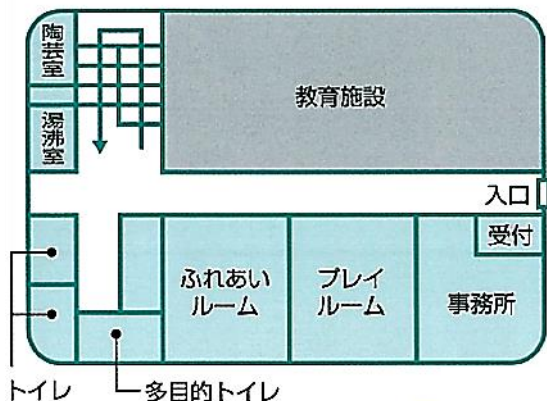

施設のご案内

1F 主要施設のご案内

2F 主要施設のご案内